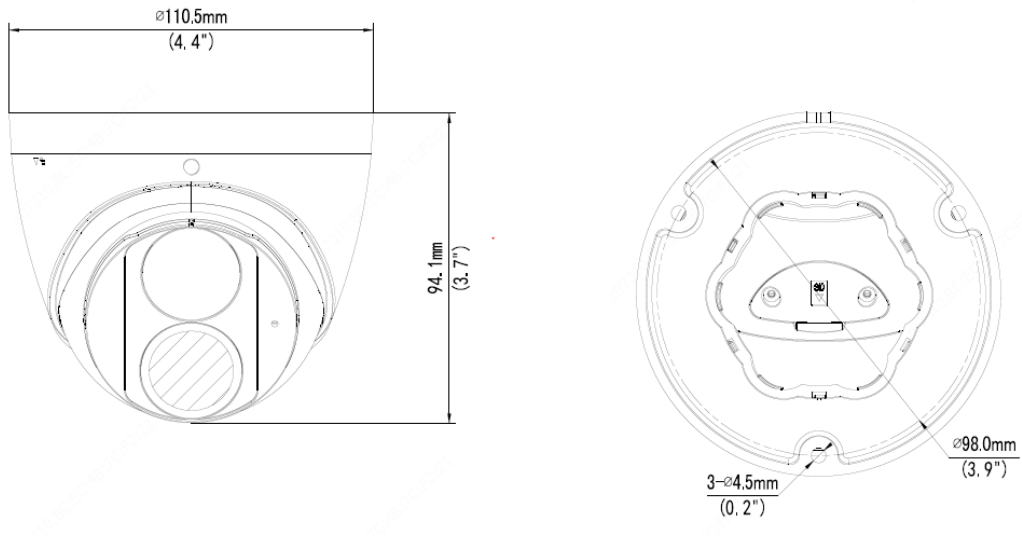

순중량	0.425kg(0.93lb)
소재	메탈
동작 조건	-30°C ~ 60°C(-22°F ~ 140°F), 습도: ≤95% RH(비응축)
보관 환경	-30°C ~ 60°C(-22°F ~ 140°F), 습도: ≤95% RH(비응축)
서지 보호	4KV
초기화 버튼	N/A

사이즈